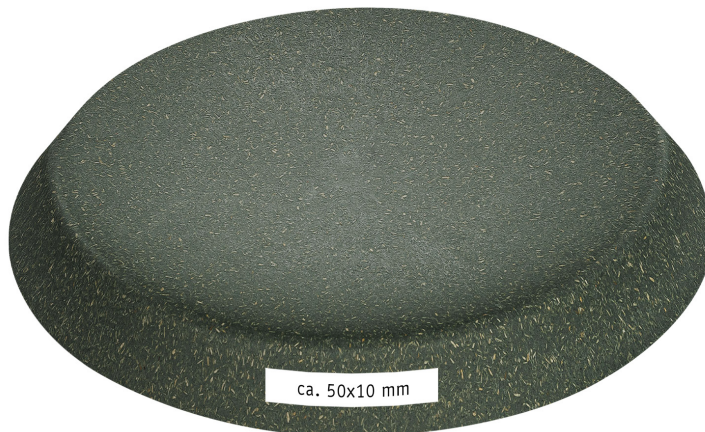

# STANDKOPIE

Projekt: CONNECT SET

Erstellt am:

Bearbeiter:

Standkopie-Nr.:

Farbe | Color: **2c**

Maße | Dimensions:

ca. 25x40 mm (Becher)

ca. 45x20 mm (Schale)

ca. 50x10 mm (Teller)

Druckgröße | Printingsize: **1:**

## »CONNECT SET

Design: koziol werksdesign

**Kleiner Teller, Schale, Becher**  
**Small Plat, Bowl, Cup**

Maße: 203x203x80 mm  
Dimensions: **4.84x4.84x2.95 in.**

Mit seinen klaren Formen begeistert dieses Geschirr-Set auf den ersten Blick. Der kleine Teller ist ideal für Obst, Snacks oder Kuchen und die kleine Schale macht sich für Müsli oder Desserts schnell unentbehrlich. Der kleine Becher liegt sehr gut in der Hand und kommt gänzlich ohne Henkel aus. CONNECT ist robust, leicht und stapelbar und damit auch für das Picknick ein unverzichtbarer Begleiter.

With its clean shapes, this tableware set is an inspiration at first sight. The small plate is ideal for fruit, snacks or cake and the small bowl will quickly become your go-to for cereals and desserts. The small cup feels good in the hand and is surprisingly complete without a handle. CONNECT is sturdy, lightweight and stackable, making it an indispensable companion for picnics, too.