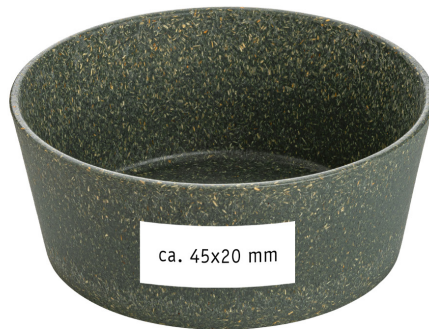

# STANDKOPIE

Projekt: CONNECT SET

Erstellt am:

Bearbeiter:

Standkopie-Nr.:

Farbe | Color: **2c**

Maße | Dimensions:

ca. 25x40 mm (Becher)

ca. 45x20 mm (Schale)

ca. 50x10 mm (Teller)

Druckgröße | Printingsize: **1:**

## »CONNECT SET

Design: koziol werksdesign

**Kleiner Teller, Schale, Becher**  
**Small Plat, Bowl, Cup**

Maße: 203x203x80 mm  
Dimensions: **4.84x4.84x2.95 in.**

Mit seinen klaren Formen begeistert dieses Geschirr-Set auf den ersten Blick. Der kleine Teller ist ideal für Obst, Snacks oder Kuchen und die kleine Schale macht sich für Müsli oder Desserts schnell unentbehrlich. Der kleine Becher liegt sehr gut in der Hand und kommt gänzlich ohne Henkel aus. CONNECT ist robust, leicht und stapelbar und damit auch für das Picknick ein unverzichtbarer Begleiter.

With its clean shapes, this tableware set is an inspiration at first sight. The small plate is ideal for fruit, snacks or cake and the small bowl will quickly become your go-to for cereals and desserts. The small cup feels good in the hand and is surprisingly complete without a handle. CONNECT is sturdy, lightweight and stackable, making it an indispensable companion for picnics, too.