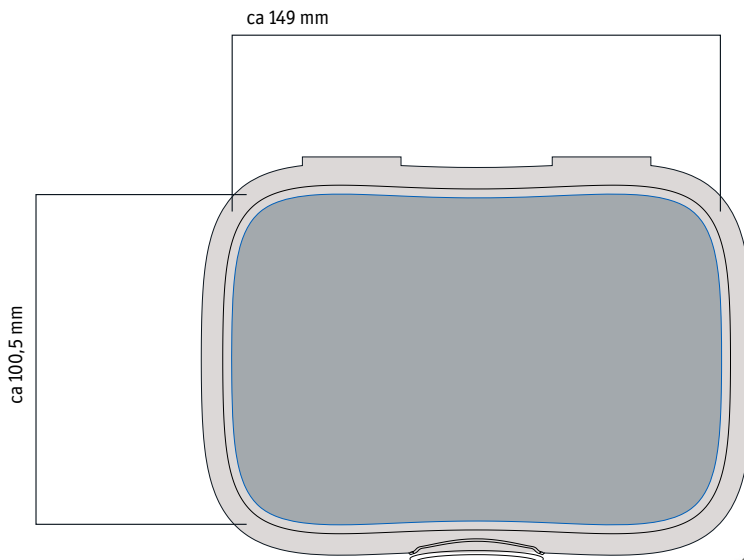

STANDKOPIE

Projekt: ARENA

Erstellt am:

Bearbeiter:

Standkopie-Nr.:

Farbe | Color: -

Maße | Dimensions: ca. 149x100,5 mm

Bitte ca. 2-3 mm Abstand zum Rand beachten

Größe | Size: **1:1**

Wir weisen darauf hin, dass die unterschiedlichen Farben als Hinweis auf unterschiedliche Oberflächenstrukturen dienen können, außer der Farbton ist explizit aufgeführt.
Des Weiteren können die hier dargestellten Farben je nach Monitor und Bildschirmauflösung von den tatsächlichen Farben abweichen.
Zudem können je nach Motiv Schlieren-Bildungen entstehen.

»ARENA

Design: koziol werksdesign

Lunchbox

Lunch Box

Maße: mm

Dimensions: in.

3116