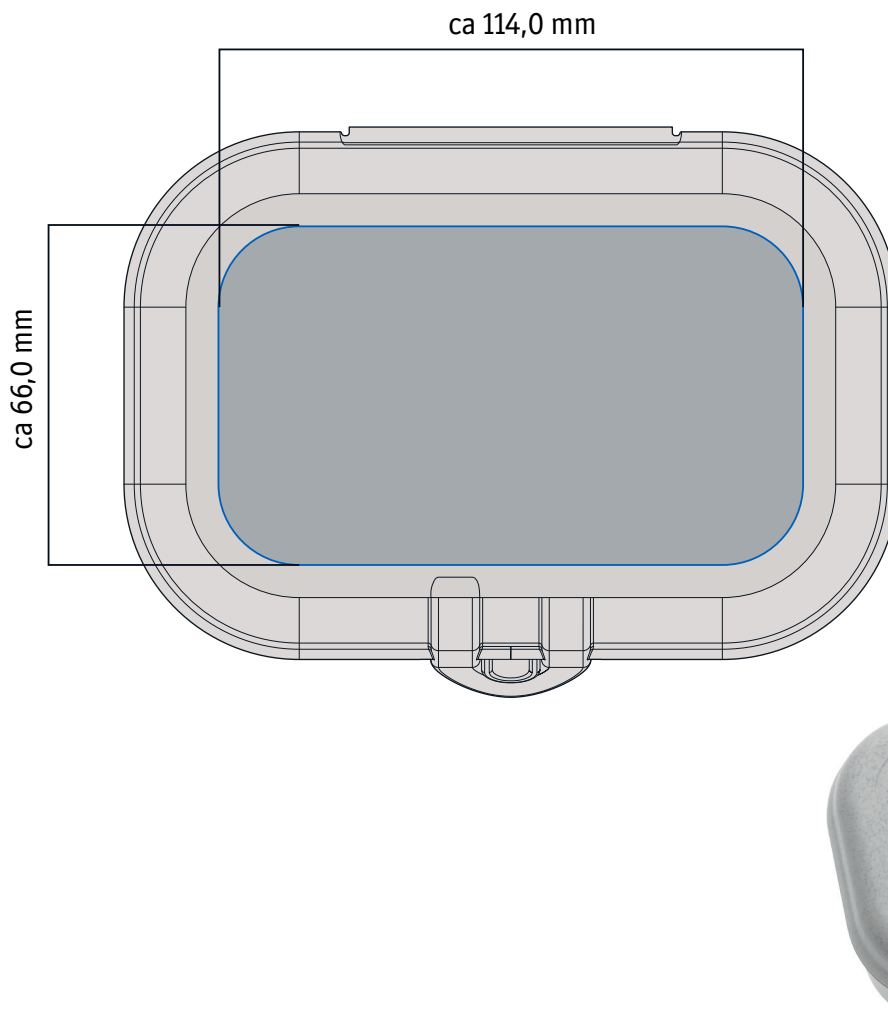

STANDKOPIE

Projekt: PASCAL S

Erstellt am:

Bearbeiter:

Standkopie-Nr.:

Farbe | Color: -

Maße | Dimensions: ca.114x66 mm

Größe | Size: **1:1**

Zudem können je nach Motiv Schlieren-Bildungen entstehen.

»PASCAL S mit Wechseleinsatz

3158

Design: koziol werksdesign

Lunchbox

Lunch Box

Maße: **151 x 108 x 60 mm**

Dimensions: **5.94x4.25x2.38 in.**

Die Lunchbox PASCAL S von koziol ist eine kompakte Frühstücksdose, die sich hervorragend zum Transport von Brot oder Obst eignet. Sie ist ein praktischer Begleiter für Schule, Büro oder den Wanderausflug. Per Klickverschluss wird die Box sicher verschlossen. Zwei Lunchboxen der Größe S passen perfekt nebeneinander in die große PASCAL L. So kann man verschiedene Lebensmittel voneinander trennen und hat sie trotzdem praktisch in einer Dose verpackt.