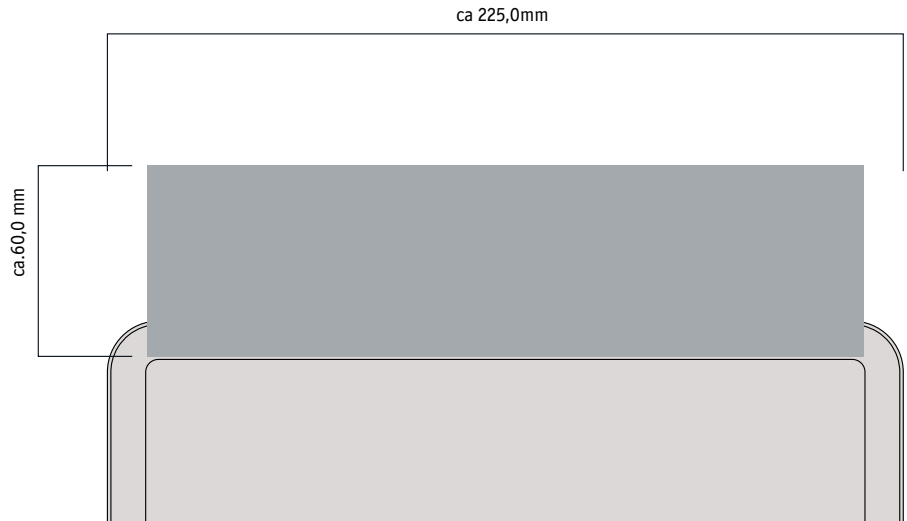

STANDKOPIE

Projekt: HAPPY BOARD

Erstellt am:
 Bearbeiter:
 Standkopie-Nr.:

Farbe | Color: -
 Maße | Dimensions: ca.225x60 mm
 Größe | Size: 1:1

Wir weisen darauf hin, dass die unterschiedlichen Farben als Hinweis auf unterschiedliche Oberflächenstrukturen dienen können, außer der Farbton ist explizit aufgeführt.

Des Weiteren können die hier dargestellten Farben je nach Monitor und Bildschirmauflösung von den tatsächlichen Farben abweichen.

Zudem können je nach Motiv Schlieren-Bildungen entstehen.

»HAPPY BOARD mit Wechseleinsatz