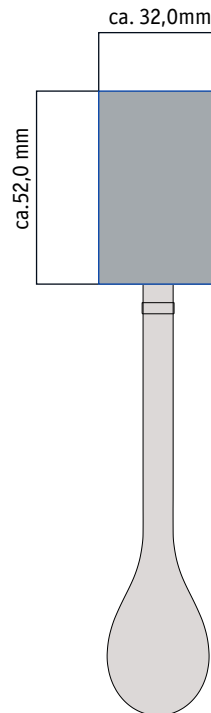

STANDKOPIE

Projekt: HAPPY SPOON

Erstellt am:
 Bearbeiter:
 Standkopie-Nr.:

Farbe | Color: -
 Maße | Dimensions: ca.32x52 mm
 Größe | Size: 1:2

Wir weisen darauf hin, dass die unterschiedlichen Farben als Hinweis auf unterschiedliche Oberflächenstrukturen dienen können, außer der Farbton ist explizit aufgeführt.
 Des Weiteren können die hier dargestellten Farben je nach Monitor und Bildschirmauflösung von den tatsächlichen Farben abweichen.
 Zudem können je nach Motiv Schlieren-Bildungen entstehen.

»HAPPY SPOON mit Wechseleinsatz

3290

Design: koziol werksdesign

Löffel
Spoon

Maße:
 Dimensions:

Von Frühstücksei bis Nachmittagskaffee, von Magerquark bis Marmelade: Happy Spoon sorgt täglich dafür, dass uns bei allen Mahlzeitroutinen und Kaloriensünden stets ein genussvolles Lächeln um den Mund steht: Den kleinen Löffel krönt ein originelles Motiv, womit er auch zum besonders leicht auffindbaren Favoriten in der Besteckschublade wird.