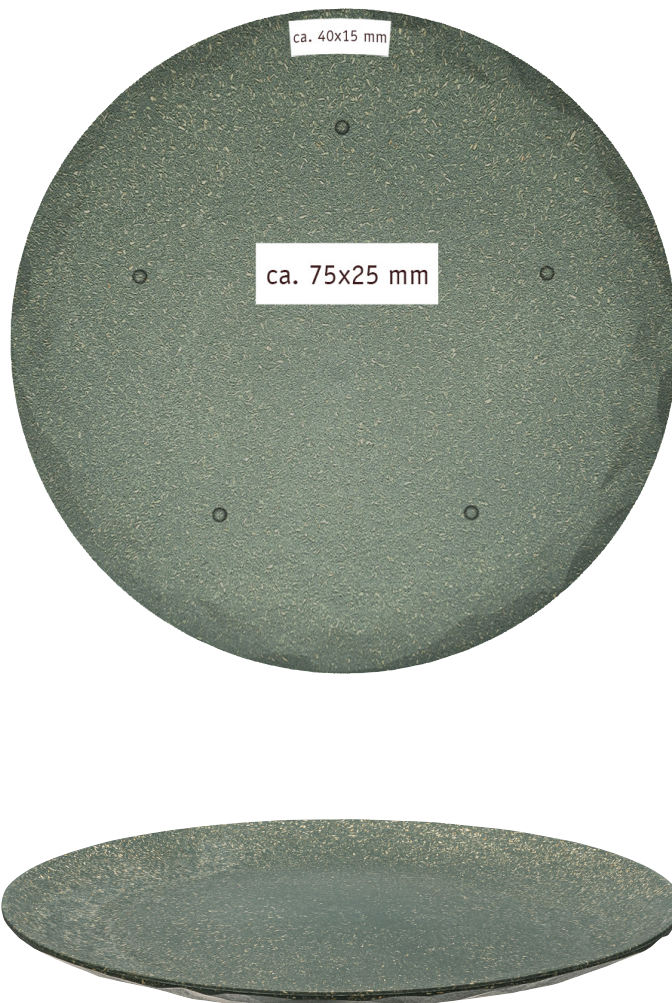

STANDKOPIE

Projekt: CLUB PLATE 260 mm

Erstellt am:

Bearbeiter:

Standkopie-Nr.:

Farbe | Color: 2c

Maße | Dimensions:

ca. 40x15mm (auf Unterseite/Rand)

ca. 75x25 mm (auf Unterseite)

Druckgröße | Printingsize: 1:1

»CLUB PLATE 260 mm

Design: koziol werksdesign

**Flacher Teller
Dinner Plate**

Maße: mm
Dimensions: in.

This faceted plate is like a fresh summer breeze for your next outdoor lunch or patio dinner, guaranteeing shard-free fun at even the most raging parties! Its solid material and modern colors add the finishing touch to a beautifully set table, and thanks to its top quality, won't blow away in the wind.

Die facettierten Teller sind wie eine frische Sommerbrise beim Outdoor-Lunch oder Terrassen-Dinner und halten auch turbulenten Feiern ohne jeden Scherbenhaufen stand. Ihre solide Materialität und die modernen Farben vermitteln stets das gute Gefühl eines schön gedeckten Tisches und bleiben dank ihrer schweren Qualität selbst bei einem kräftigen Windstoß stets standfest.