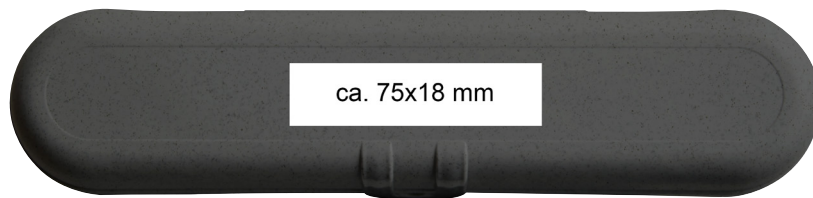

# STANDKOPIE

Projekt: KLIKK ETUI

Erstellt am:  
Bearbeiter:  
Standkopie-Nr.:

Farbe | Color: **4 Volltonfarben (Pant C/HKS)**  
Maße | Dimensions:  
ca. 75x18 mm (Etui)  
Druckgröße | Printingsize: **1:1**

## »KLIKK ETUI

Design: koziol Werksdesign

### Besteck-Etui Cutlery Case

Maße: 238x57x45mm  
Dimensions: 9.37x2.24x1.77 in.

Für unterwegs. In KLIKK ETUI ist das mitgebrachte Besteck jederzeit perfekt aufbewahrt. Die schlanke Box benötigt nur wenig Platz und transportiert Messer, Gabel und Löffel sicher und sauber von A nach B. Die Box hat einen praktischen Clipverschluss und lässt sich problemlos in der Spülmaschine reinigen.