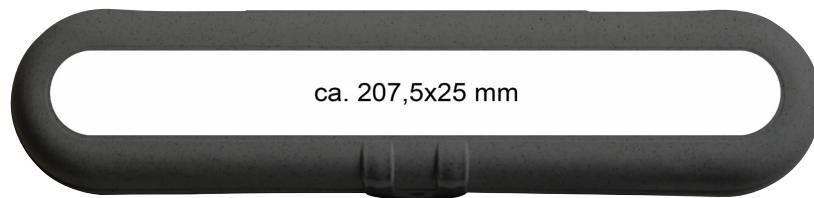

STANDKOPIE

Projekt: KLIKK ETUI mit IML

Erstellt am:

Bearbeiter:

Standkopie-Nr.:

Farbe | Color: **IML - 4c + weiss**

Maße | Dimensions:

ca. 207,5x25 mm (Etui) + 3 mm Beschnitt

Druckgröße | Printingsize: **1:2**

»KLIKK ETUI

Design: koziol Werksdesign

Besteck-Etui Cutlery Case

Maße: 238x57x45mm

Dimensions: 9.37x2.24x1.77 in.

Für unterwegs. In KLIKK ETUI ist das mitgebrachte Besteck jederzeit perfekt aufbewahrt. Die schlanke Box benötigt nur wenig Platz und transportiert Messer, Gabel und Löffel sicher und sauber von A nach B. Die Box hat einen praktischen Clipverschluss und lässt sich problemlos in der Spülmaschine reinigen.

For on the go. Store your portable cutlery set with KLIKK ETUI. The slim box takes up little space and transports your fork, knife, and spoon safely and cleanly from A to B. The box has a practical clip closure and can be easily cleaned in the dishwasher.