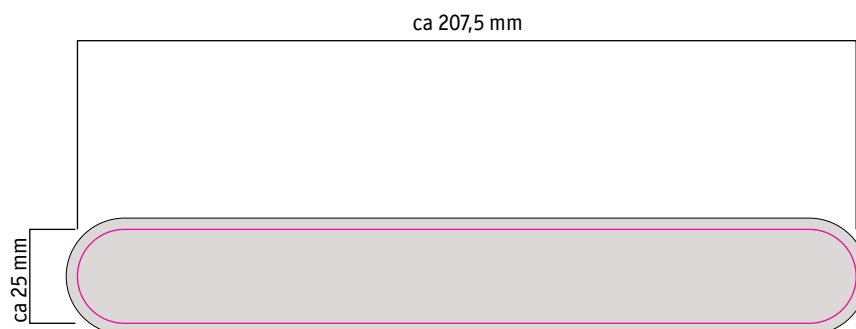

STANDKOPIE

Projekt: KLIKK ETUI mit IML

Erstellt am:

Bearbeiter:

Standkopie-Nr.:

Farbe | Color: **IML - 4c + weiss**

Maße | Dimensions:

ca. 207,5x25 mm (Etui) + 3 mm Beschnitt

Druckgröße | Printingsize: **1:2**

»KLIKK ETUI

Design: koziol Werksdesign

Besteck-Etui Cutlery Case

Maße: 238x57x45mm

Dimensions: 9.37x2.24x1.77 in.

Für unterwegs. In KLIKK ETUI ist das mitgebrachte Besteck jederzeit perfekt aufbewahrt. Die schlanke Box benötigt nur wenig Platz und transportiert Messer, Gabel und Löffel sicher und sauber von A nach B. Die Box hat einen praktischen Clipverschluss und lässt sich problemlos in der Spülmaschine reinigen.