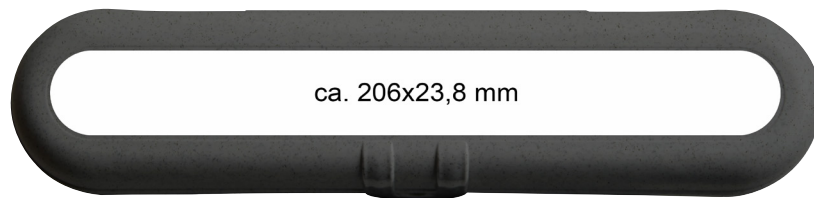

STANDKOPIE

Projekt: KLIKK ETUI

Erstellt am:
 Bearbeiter:
 Standkopie-Nr.:

Farbe | Color: -
 Maße | Dimensions:
 ca. 206x23,8 mm (Etui)
 Druckgröße | Printingsize: **1:2**

»KLIKK ETUI

Design: koziol Werksdesign

Besteck-Etui Cutlery Case

Maße: 238x57x45mm
 Dimensions: 9.37x2.24x1.77 in.

Für unterwegs. In KLIKK ETUI ist das mitgebrachte Besteck jederzeit perfekt aufbewahrt. Die schlanke Box benötigt nur wenig Platz und transportiert Messer, Gabel und Löffel sicher und sauber von A nach B. Die Box hat einen praktischen Clipverschluss und lässt sich problemlos in der Spülmaschine reinigen.

For on the go. Store your portable cutlery set with KLIKK ETUI. The slim box takes up little space and transports your fork, knife, and spoon safely and cleanly from A to B. The box has a practical clip closure and can be easily cleaned in the dishwasher.