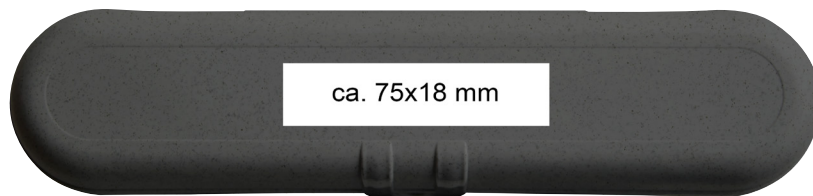

STANDKOPIE

Projekt: KLIKK READY

Erstellt am:
 Bearbeiter:
 Standkopie-Nr.:

Farbe | Color: **4 Volltonfarben (Pant C/HKS)**

Maße | Dimensions:

ca. 75x18 mm (Etui)

ca. 30x10 mm (Messer-Rücken)

Druckgröße | Printingsize: **1:1**

»KLIKK READY

Design: koziol Werksdesign

Besteck-Etui + Besteckset
Cutlery Case + Cutlery Set

Maße: **240 x 56 x 44 mm**
 Dimensions: **9.45 x 2.2 x 1.73 in.**

Für unterwegs. In KLIKK READY ist das mitgebrachte Besteck jederzeit perfekt aufbewahrt. Die schlanke Box benötigt nur wenig Platz und transportiert Messer, Gabel und Löffel sicher und sauber von A nach B. Die Box hat einen praktischen Clipverschluss und lässt sich problemlos in der Spülmaschine reinigen.

For on the go. Store your portable cutlery set with KLIKK READY. The slim box takes up little space and transports your fork, knife, and spoon safely and cleanly from A to B. The box has a practical clip closure and can be easily cleaned in the dishwasher.