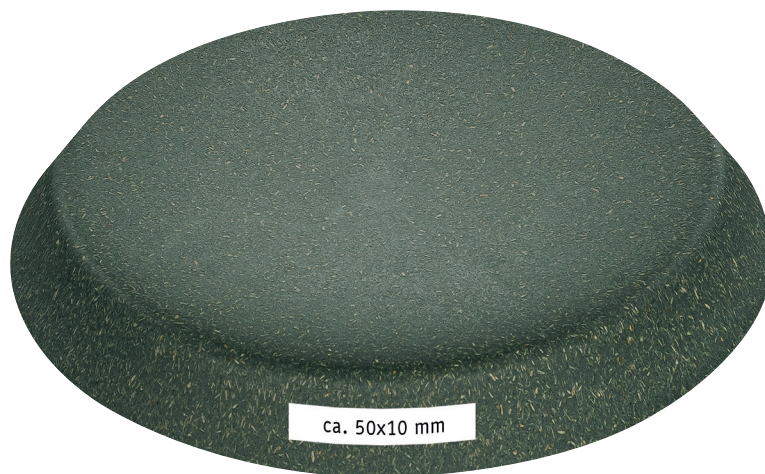

STANDKOPIE

Projekt: CONNECT

Erstellt am:
Bearbeiter:
Standkopie-Nr.:

Farbe | Color: **2c**
Maße | Dimensions:
ca. 50x10 mm (Teller-Rand/Unterseite)
Druckgröße | Printingsize: **1:2**

»CONNECT

Design: koziol werksdesign

Teller tief 205 mm

Soup Plate 205 mm

Maße: **205 x 205 x 20 mm**
Dimensions: **8.07x8.07x0.79in.**

Mit seinen klaren Formen begeistert CONNECT auf den ersten Blick. Der kleine Teller ist ideal für Obst, Snacks oder Kuchen und macht sich auch gut auf dem Frühstückstisch. Durch sein reduziertes Design lässt er sich mit anderen Geschirrtellen bestens kombinieren und eröffnet eine Fülle an Gestaltungsmöglichkeiten.

CONNECT makes a good first impression with its clean shape. The small plate is ideal for fruit, snacks or cakes and also looks great on the breakfast table. Its uncomplicated design makes it ideal for combining with other dishes and opens up a wealth of design options.