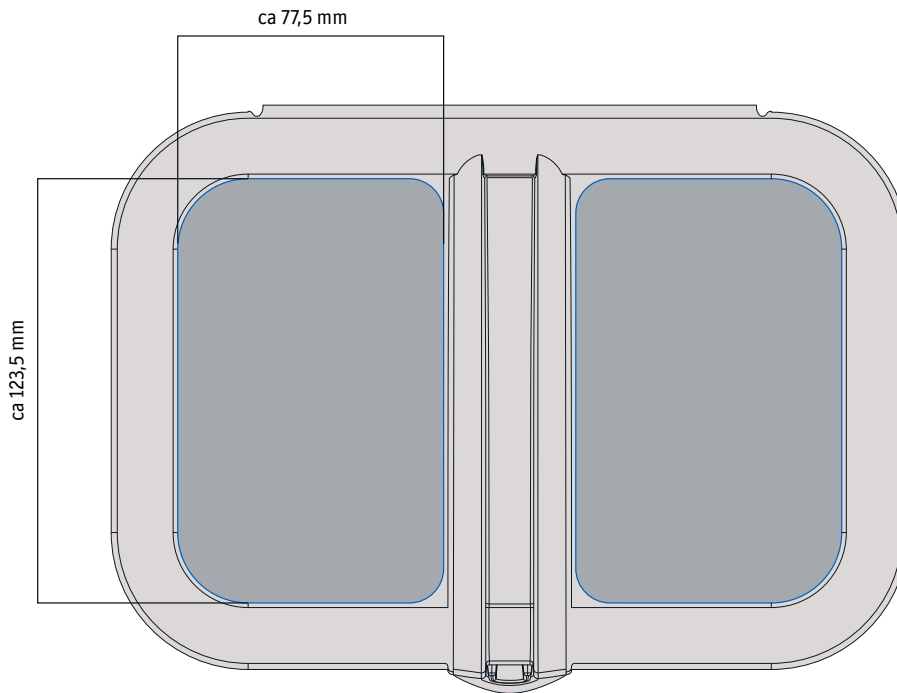

STANDKOPIE

Projekt: PASCAL L

Erstellt am:

Bearbeiter:

Standkopie-Nr.:

Farbe | Color: -

Maße | Dimensions: ca. 77,5x123,5 mm

Größe | Size: **1:1**

»PASCAL L mit Wechseleinsatz

3159

Design: koziol werksdesign

Lunchbox

Lunch Box

Maße: **230 x 166 x 70 mm**
Dimensions: **2.72x9.25x6.81 in.**

Lunchbox PASCAL L ist eine voluminöse Frühstücksdose mit viel Stauraum für Brote, Obst, Gemüse und vieles mehr. Die Brotdose verfügt über einen Clipverschluss, der die Box sicher und zuverlässig verschließt. Das robuste Material bleibt über viele Jahre schön – so wird PASCAL L an jedem Tag zum unverzichtbaren Begleiter. Nettes Extra: In die große Box lassen sich die zwei kleineren Boxen PASCAL S passgenau hinein schachteln. So kann man Käsebrod und Obst fein säuberlich voneinander trennen. Eine Alternative dazu ist der praktische Trennsteg, der speziell für PASCAL L entwickelt wurde.

The all-accommodating lunchbox PASCAL L has ample space for sandwiches, rolls, fruit, veggies and more. It comes equipped with a clip closure that keeps it sealed and its contents fresh. The robust material will maintain its good looks, making PASCAL L the perfect companion for years. A cool bonus feature: two smaller PASCAL S boxes fit perfectly inside the larger version, making it easy to keep fruit and sandwiches apart. Alternately, the specially designed lunchbox divider can be inserted between different types of food.