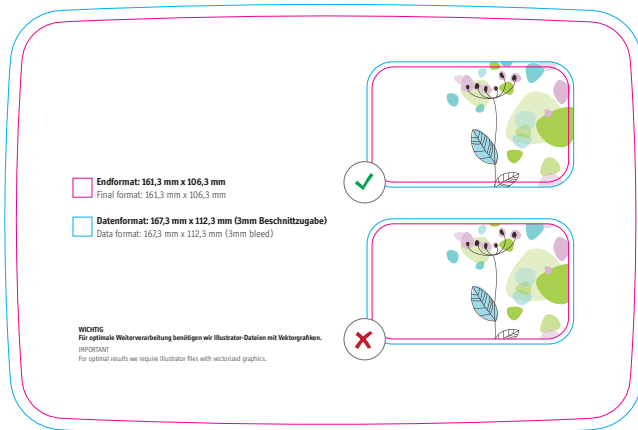

STANDKOPIE

Projekt: CANDY L

Erstellt am:
 Bearbeiter:
 Standkopie-Nr.:

Farbe | Color: IML- 4c + weiss

Maße | Dimensions:

ca. 161,269x106,278 mm + 3 mm Beschnitt

Druckgröße | Printingsize: 1:

Die Produkt-Darstellung ist nur eine Vorab-Ansicht und kann sowohl in Farbe und Anordnung des Motivs vom Original abweichen

»CANDY L

Design: koziol werksdesign

Lunchbox
Lunch Box

Maße: 190 x 135 x 70 mm
 Dimensions: 4.84x4.84x1.97 in.

In der geräumigen Lunchbox CANDY L sind Brote, Snacks, Obst und sogar belegte Brötchen frisch und appetitlich aufbewahrt. Der Clipverschluss ist abgesenkt, so dass sich die Dose beim Transport nicht versehentlich öffnen kann. Die abgerundete Form ist ein haptisches Vergnügen und vermeidet lästiges Anecken beim Transport in der Tasche, im Rucksack oder im Auto. Diese Box lässt sich sehr hochwertig mit In-Mold-Labeling-Technologie individualisieren. Bei dieser Methode wird eine bedruckte Folie beim Spritzgießen unlösbar mit dem Produkt verbunden. Dieses Verfahren ist besonders