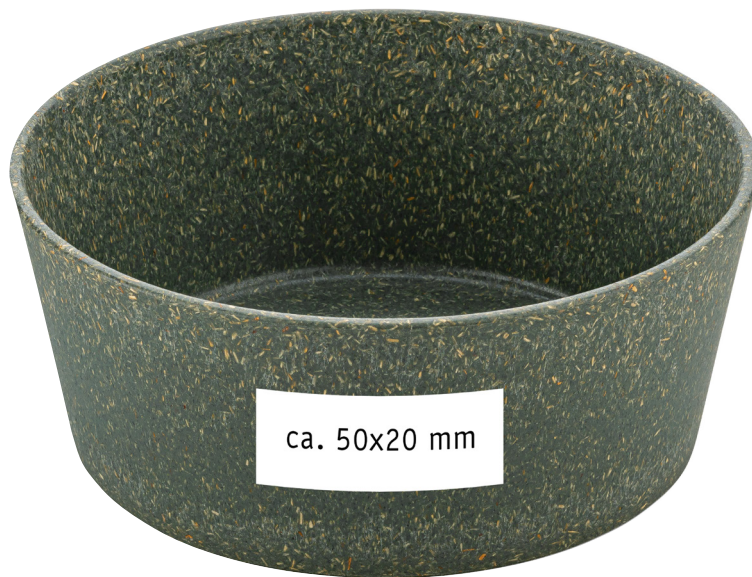

STANDKOPIE

Projekt: CONNECT

Erstellt am:
Bearbeiter:
Standkopie-Nr.:

Farbe | Color: **2c**
Maße | Dimensions: ca. 50x20 mm
Druckgröße | Printingsize: **1:1**

»CONNECT BOWL 0,9

Design: koziol werksdesign

Schale 1l Bowl 1l

Maße: 155x155x63 mm
Dimensions: **6.1x6.1x2.48 in.**

Ob One-Pot-Pasta, Buddha-Bowl oder knackige Salatkreationen, in CONNECT BOWL lassen sich unsere neuen Lieblingsrezepte stilvoller servieren. Daneben ist die Schale auch für Müsli, Suppen und Beilagen perfekt geeignet. Mit ihrer klassischen Form lässt sich die Schale harmonisch mit vorhandenen Geschirrtellen kombinieren.

Whether one-pot pasta, Buddha bowls or fresh salad creations, favorite recipes can be served in style with CONNECT BOWL. The bowl is also perfect for muesli, soups and side dishes. Thanks to its classic shape, the bowl can be harmoniously combined with existing tableware.