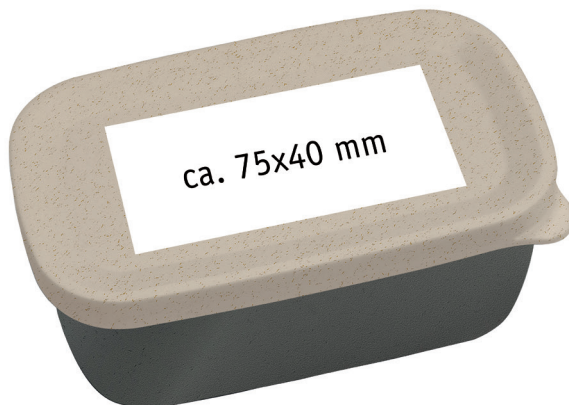

STANDKOPIE

Projekt: CANDY READY

Erstellt am:

Bearbeiter:

Standkopie-Nr.:

Farbe | Color: **4 Volltonfarben (Pant C/HKS)**

Maße | Dimensions:

ca. 75x60 mm (CANDY L)

ca. 75x40 mm (CANDY S)

ca. 7x40 mm (KLIKK POCKET)

Druckgröße | Printingsize: **1:1**

»CANDY READY

Design: koziol werksdesign

Lunchbox-Set + Besteck-Set

Lunch Box Set + Cutlery Set

Maße: **1190x135x70 mm**

Dimensions: **7.48x5.31x2.76 in.**

Lunchbox-Set CANDY READY hat alles, was man für ein gesundes Mittagessen braucht. In der großen Box CANDY L und der auslaufsicheren Dose CANDY S sind Salate und Dressing, Gemüsesticks und Dip, Sandwiches und Obst sauber voneinander getrennt und das Essen bleibt appetitlich bis zum Verzehr. Besteckset KLIKK POCKET findet in der großen Box ebenfalls Platz und rundet das Lunchbox-Set ab.