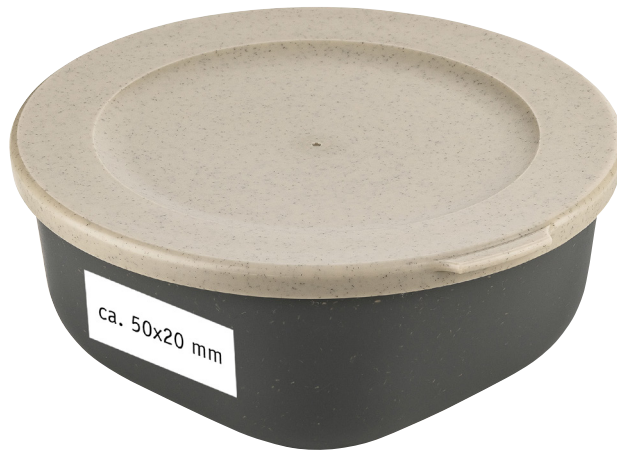

STANDKOPIE

Projekt: CONNECT BOX 0,7

Erstellt am:

Bearbeiter:

Standkopie-Nr.:

Farbe | Color: **4c/2c**

Maße | Dimensions:

ca. 60x60 mm ((4 Volltonfarben Pant. C/HKS)

Anspritzpunkt mittig bitte beachten

(Deckel -mit ca. 10 mm Aussparung im Zentrum)

ca. 50x20 mm (Behälter) - 2c

Druckgröße | Printingsize: **1:1**

Durch Materialeigenschaften und Untergrundfarben des Grundmaterials, kann es in der Wahrnehmung zu Abweichungen des gedruckten Farbtons kommen.

»CONNECT BOX 0,7

Design: koziol werksdesign

Box mit Deckel 700 ml

Box with Lid 700 ml

Maße: **162x158x65 mm**

Dimensions: 6.38x6.22x2.56 in.

Nimm´mich mit! CONNECT BOX hält Snacks und kleine Mahlzeiten lange frisch und ist einfach ideal für das gesunde Lunch to go. Die kompakte Frischhaltebox hat einen quadratischen Boden, der ihr besondere Standfestigkeit verleiht. Nach oben hin läuft sie kreisrund aus und lässt sich so besonders einfach verschließen. Der Deckel ist luftdicht und auslaufsicher, so bleibt alles lange frisch und knackig und kann problemlos transportiert werden.

Take mie with you! CONNECT BOX keeps snacks and small meals fresh for a long time and is simply ideal for a healthy lunch to go. This compact container has a square base, making it especially stable. The top of the box is surprisingly circular and can be opened and closed very easily. The lid is of course airtight and leak-proof, so everything stays fresh and crisp for a long time and can be transported without hassle.