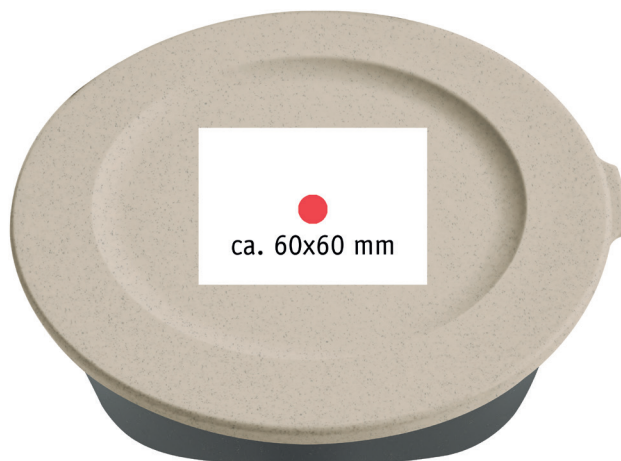

STANDKOPIE

Projekt: CONNECT BOX 0,7

Erstellt am:

Bearbeiter:

Standkopie-Nr.:

Farbe | Color: **4c/2c**

Maße | Dimensions:

ca. 60x60 mm ((4 Volltonfarben Pant. C/HKS)

Anspritzpunkt mittig bitte beachten

(Deckel -mit ca. 10 mm Aussparung im Zentrum)

ca. 50x20 mm (Behälter) - 2c

Druckgröße | Printingsize: **1:1**

Durch Materialeigenschaften und Untergrundfarben des Grundmaterials, kann es in der Wahrnehmung zu Abweichungen des gedruckten Farbtons kommen.

»CONNECT BOX 0,7

Design: koziol werksdesign

Box mit Deckel 700 ml

Box with Lid 700 ml

Maße: **162x158x65 mm**

Dimensions: 6.38x6.22x2.56 in.

Nimm´mich mit! CONNECT BOX hält Snacks und kleine Mahlzeiten lange frisch und ist einfach ideal für das gesunde Lunch to go. Die kompakte Frischhaltebox hat einen quadratischen Boden, der ihr besondere Standfestigkeit verleiht. Nach oben hin läuft sie kreisrund aus und lässt sich so besonders einfach verschließen. Der Deckel ist luftdicht und auslaufsicher, so bleibt alles lange frisch und knackig und kann problemlos transportiert werden.

Take mie with you! CONNECT BOX keeps snacks and small meals fresh for a long time and is simply ideal for a healthy lunch to go. This compact container has a square base, making it especially stable. The top of the box is surprisingly circular and can be opened and closed very easily. The lid is of course airtight and leak-proof, so everything stays fresh and crisp for a long time and can be transported without hassle.