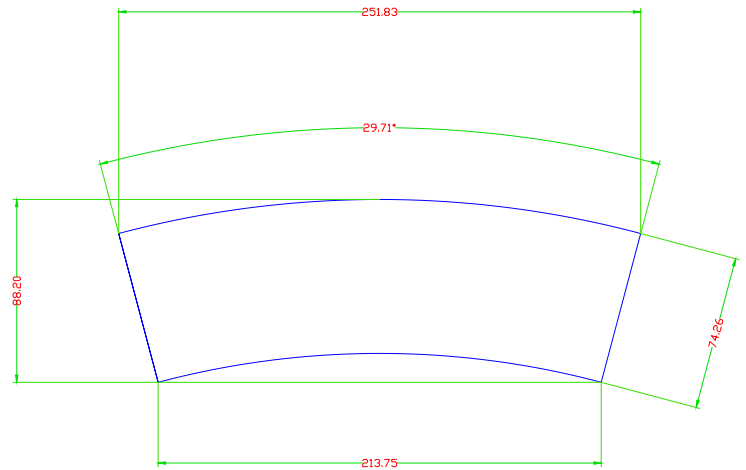

STANDKOPIE

Projekt: MAXX

Erstellt am:
 Bearbeiter:
 Standkopie-Nr.:

Farbe | Color: IML 4c
 Maße | Dimensions:
 Vorlage: 236x74,4 mm + 3 mm Beschnitt
 Druckgröße | Printingsize: **1:2**

»MAXX

Design: koziol werksdesign

Henkeltasse Mug

Maße: **136 x 95 x 89 mm**
 Dimensions: **5.35x3.74x3.5 in.**

MAXX ist einfach großartig. Ein echter Superlativ, nicht zuletzt im Geschirrschrank, denn er ist der erste Henkelbecher, der sich stapeln lässt. Das Material isoliert hervorragend und hält die Getränke länger auf Genusstemperatur. MAXX ist extrem robust und damit besonders praktisch im täglichen Gebrauch – natürlich auch bei allen Outdoor-Aktivitäten, auf Reisen und beim Sport. Die abgerundete Form macht ihn zu einem wahren Handschmeichler. Der originelle Henkelbecher wird aus umweltfreundlichem, recycelbarem Kunststoff hergestellt, ist dadurch besonders leicht und langlebig und garantiert BPA frei. Bei der Verarbeitung wird bis zu 90% weniger Energie verbraucht als bei einer Tasse aus Keramik oder Porzellan. Unser Lieblingsbecher.