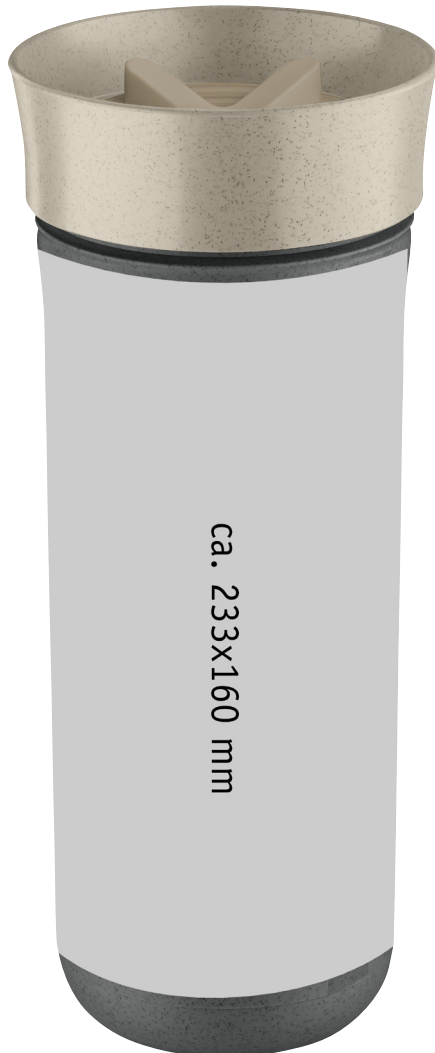

STANDKOPIE

Projekt: SAFE TO GO XL

Erstellt am:

Bearbeiter:

Standkopie-Nr.:

Farbe | Color: **4c - Luxury Print**

Maße | Dimensions:

Vorlage ca.231,5x160 mm

Druckgröße | Printsize: **1:2**

ca. 233x160 mm

Die Produkt-Darstellung ist nur eine Vorab-Ansicht und kann sowohl in Farbe und Anordnung des Motivs vom Original abweichen

»SAFE TO GO XL

Design:koziol Werksdesign

Trinkflasche 700 ml
Water Bottle 700 ml

Maße: **92x92x220 mm**
Dimensions: **2.44x2.44x8.66 in.**

SAFE TO GO XL ist einfach unverzichtbar auf Reisen oder beim Sport. Die große Trinkflasche ist leicht, bruchfest und äußerst robust. Der besondere Clou ist der innovative Drehverschluss: Die Flasche lässt sich mit nur einer Viertel-drehung öffnen. Praktisch ist auch die Rundumtrinkante für maximalen Trinkkomfort. Durch die große Öffnung ist die Flasche schnell und unkompliziert zu befüllen und alle, die Abwechslung lieben, geben Früchte oder Eiswürfel in das Getränk, SAFE TO GO XL spart so zudem jede Menge Einwegflaschen und die Umwelt freut sich.

SAFE TO GO XL is simply indispensable when traveling or doing sport. The large drinking bottle is lightweight, unbreakable and extremely robust. The special highlight is the innovative screw cap: the bottle can be opened with just a quarter turn. The 360° lid provides maximum drinking comfort, and due to the large opening, the bottle can be filled quickly and easily. Oh, and those who love variety can add fruit or ice cubes to their drink!