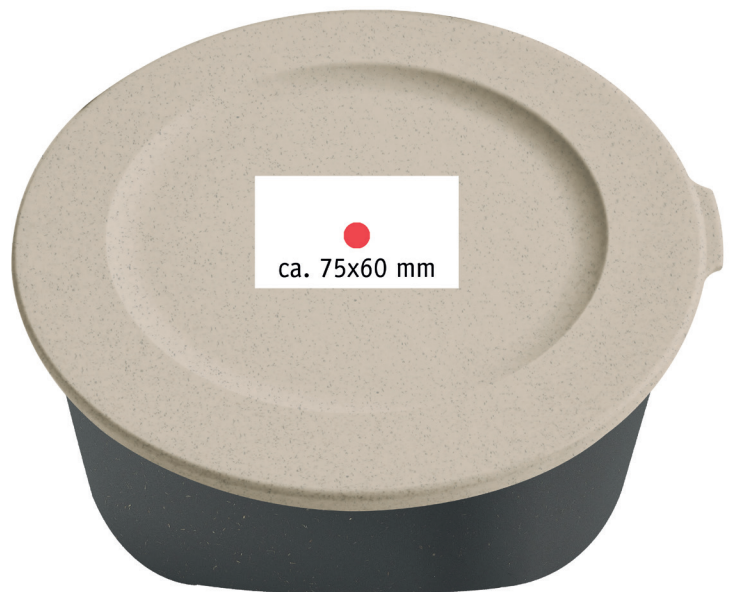

STANDKOPIE

Projekt: CONNECT BOX 4

Erstellt am:

Bearbeiter:

Standkopie-Nr.:

Farbe | Color: **2c**

Maße | Dimensions:

ca. 75x60 mm

Anspritzpunkt mittig bitte beachten

(Deckel -mit ca. 10 mm Aussparung im Zentrum)

ca. 65x35 mm (Behälter)

Druckgröße | Printingsize: **1:1**

Durch Materialeigenschaften und Untergrundfarben des Grundmaterials, kann es in der Wahrnehmung zu Abweichungen des gedruckten Farbtons kommen.

»CONNECT BOX 4

Design: koziol werksdesign

Box mit Deckel 4l

Box with Lid 4l

Maße: **252x247x130 mm**

Dimensions: 9.92x9.72x5.12 in.

Eckig oder rund? CONNECT ist beides. Die quadratische Grundform sieht nicht nur gut aus, sondern erleichtert auch das tägliche Handling, denn sie lässt sich selbst mit nassen Händen gut festhalten. Die robuste Qualität verleiht der Schale zusätzliche Standfestigkeit. Nach oben hin läuft sie kreisrund aus und lässt sich so besonders einfach und dicht verschließen. Alles bleibt lange frisch und knackig und kann problemlos transportiert werden. Das außergewöhnliche Design und die schwere Qualität machen CONNECT zudem zur formschönen Servierschale. Alle Schüsseln sind ineinander stapelbar und nehmen so im Schrank ein Minimum an Platz ein.

Round or square? CONNECT is both. The basic square shape not only looks great, it is also easy to hold – even with wet hands. The robust quality offers the bowl extra stability and its circular top can be closed very easily and tightly. Everything stays fresh and crisp for a long time and can be easily transported. Its exceptional design and sturdy quality also make CONNECT the perfect serving dish. All bowls are stackable, resulting in a minimum use of space in the cabinet.