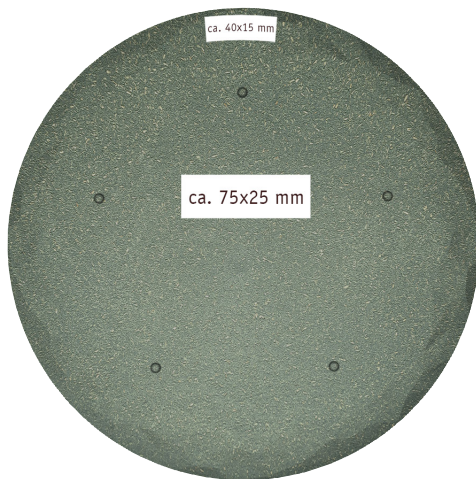

STANDKOPIE

Projekt: CLUB SET GÖTEBORG

Erstellt am:

Bearbeiter:

Standkopie-Nr.:

Farbe | Color: **2c**

Maße | Dimensions:

ca. 35x35 mm (Becher)

ca. 45x20 (Schale)

ca. 40x15/75x20 mm (Teller 220 mm Unterseite)

ca. 40x15/75x20 mm (Teller 260 mm Unterseite)

Druckgröße | Printingsize: **1:**

»CLUB SET GÖTEBORG

7876

Design: koziol werksdesign

Geschirrset 16teilig
Tableware set of 16

Maße: 262x262x300 mm
Dimensions: **10.31x10.31x11.81 in.**

Das universelle Geschirr für Picknicks, Camping und alle Anlässe, die vorzugsweise draußen stattfinden. Die facettierten Teller sind wie eine frische Sommerbrise beim Outdoor-Lunch und vermitteln jederzeit und überall das gute Gefühl hochwertigen Dinierens. Die kompakte Schale hat genau die richtige Größe für die angesagten Bowl-Rezepte und macht auch für Obst, Salate, Nachtsch oder Suppen was her. Das Material bleibt lange schön und ist natürlich spülmaschinenfest.