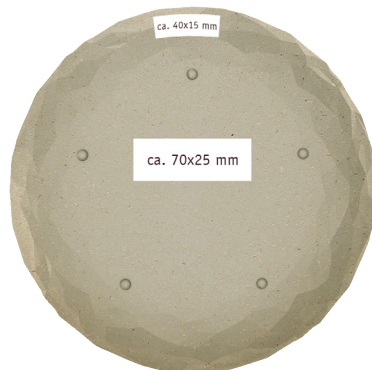

STANDKOPIE

Projekt: CLUB SET GÖTEBORG

Erstellt am:

Bearbeiter:

Standkopie-Nr.:

Farbe | Color: **2c**

Maße | Dimensions:

ca. 35x35 mm (Becher)

ca. 45x20 (Schale)

ca. 40x15/75x20 mm (Teller 220 mm Unterseite)

ca. 40x15/75x20 mm (Teller 260 mm Unterseite)

Druckgröße | Printingsize: **1:**

»CLUB SET GÖTEBORG

7876

Design: koziol werksdesign

Geschirrset 16teilig
Tableware set of 16

Maße: 262x262x300 mm
Dimensions: **10.31x10.31x11.81 in.**

Das universelle Geschirr für Picknicks, Camping und alle Anlässe, die vorzugsweise draußen stattfinden. Die facettierten Teller sind wie eine frische Sommerbrise beim Outdoor-Lunch und vermitteln jederzeit und überall das gute Gefühl hochwertigen Dinierens. Die kompakte Schale hat genau die richtige Größe für die angesagten Bowl-Rezepte und macht auch für Obst, Salate, Nachtsch oder Suppen was her. Das Material bleibt lange schön und ist natürlich spülmaschinenfest.