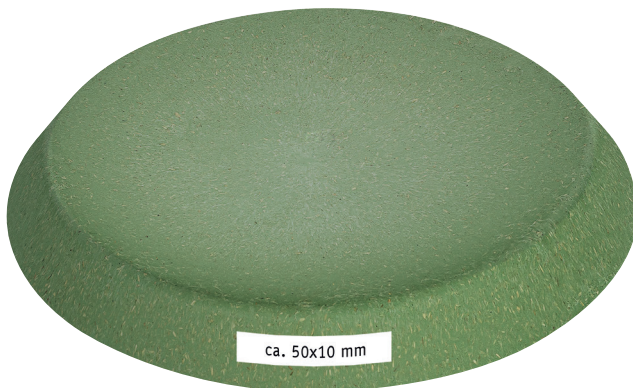

# STANDKOPIE

Projekt: CONNECT SET BERGEN

Erstellt am:

Bearbeiter:

Standkopie-Nr.:

Farbe | Color: 4c/2c

Maße | Dimensions:

ca. 35x35 mm (Becher) 4 Volltonfarben Pant. C/HKS

ca. 45x20 (Schale) - 2c

ca. 50x10 (Teller 205 mm Rand) gebogen - 2c

ca. 50x10 (Teller 255 mm Rand) gebogen - 2c

Druckgröße | Printingsize: 1:1

Durch Materialeigenschaften und Untergrundfarben des Grundmaterials, kann es in der Wahrnehmung zu Abweichungen des gedruckten Farbtons kommen.

## »CONNECT SET BERGEN

7878

Design: koziol werksdesign

**Geschirrset 16teilig**  
**Small Plat, Bowl, Cup**

Maße: 257x257x290 mm  
Dimensions: **4.84x4.84x2.95 in.**

Mit seinen klaren Formen begeistert dieses Geschirr-Set auf den ersten Blick. Der kleine Teller ist ideal für Obst, Snacks oder Kuchen und die kleine Schale macht sich für Müsli oder Desserts schnell unentbehrlich. Der kleine Becher liegt sehr gut in der Hand und kommt gänzlich ohne Henkel aus. CONNECT ist robust, leicht und stapelbar und damit auch für das Picknick ein unverzichtbarer Begleiter.

With its clean shapes, this tableware set is an inspiration at first sight. The small plate is ideal for fruit, snacks or cake and the small bowl will quickly become your go-to for cereals and desserts. The small cup feels good in the hand and is surprisingly complete without a handle. CONNECT is sturdy, lightweight and stackable, making it an indispensable companion for picnics, too.