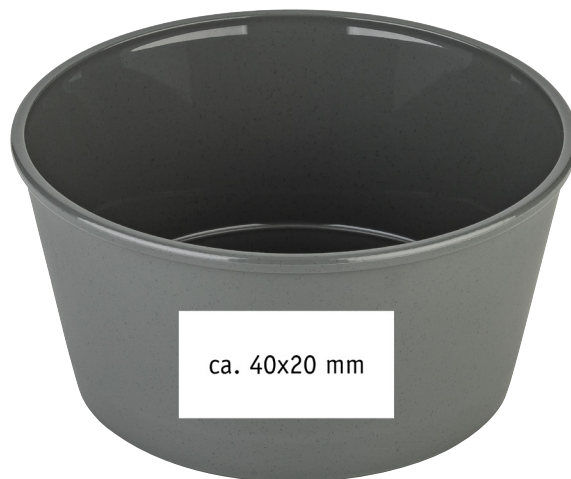

# STANDKOPIE

Projekt: MOVE BOWL 0,25

Erstellt am:

Bearbeiter:

Standkopie-Nr.:

Farbe | Color: **2c**

Maße | Dimensions: **ca. 40x20 mm**

Druckgröße | Printingsize: **1:1**

ca. 40x20 mm

## »MOVE BOWL 0,25

Design: koziol Werksdesign

**Schale 250 ml**

**Bowl 250 ml**

Maße: **104x104x53 mm**

Dimensions: **4.09x4.09x2.09 in.**

Die universelle Mitnahme-Schale für Bowls, Ramen, Nudelgerichte, Suppen und Salate. MOVE BOWL hat genau das richtige Format für aktuelle Food-Trends und ist durch seine nachhaltige Gestaltung in der modernen Gastronomie einfach nicht mehr wegzudenken. Die Schalen sind speziell für die Anforderungen eines zeitgemäßen Caterings konzipiert, sowohl für Take-away als auch für den Verzehr vor Ort. In der auslaufsicheren Bowl bleiben die Gerichte lange frisch und knackig und können problemlos transportiert werden. Die Schalen weisen eine optimale Nestbarkeit auf und sind damit sehr kompakt stapelbar. Die einzelnen Schüsseln lassen sich dennoch einfach dem Stapel entnehmen ohne aneinander zu haften. Der passende Deckel schließt absolut dicht und macht die Schale auslaufsicher. Dreht man ihn um, fungiert er als perfekte Abdeckhaube für die Mikrowelle. Der hochgezogene Rand verhindert zuverlässig ein Verrutschen der Schalen beim Transport, gleichzeitig ist er so raffiniert gestaltet, dass das Spülwasser problemlos ablaufen kann.

The matching lid allows for airtight closure, making the bowl leak-proof. Turn the lid over, and it functions as a perfect cover for the microwave.

The raised rim reliably prevents the bowls from slipping during transport, while at the same time it is so cleverly designed that dishwasher can drain off easily.