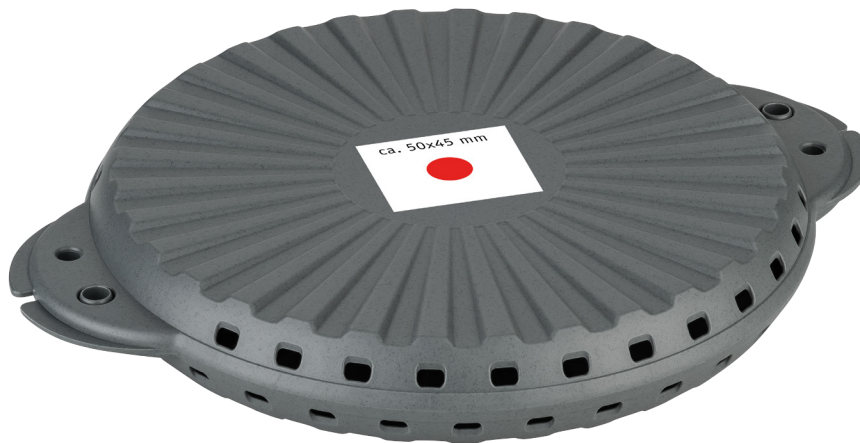

STANDKOPIE

Projekt: MOVE PIZZA 22

Erstellt am:

Bearbeiter:

Standkopie-Nr.:

Farbe | Color: **2c**

Maße | Dimensions:

ca. 50x45 mm

**Anspritzpunkt mittig bitte beachten
(Deckel -mit ca. 15 mm Aussparung im Zentrum)**

Druckgröße | Printingsize: **1:1**

Durch Materialeigenschaften und Untergrundfarben des Grundmaterials, kann es in der Wahrnehmung zu Abweichungen des gedruckten Farbtons kommen.

»MOVE PIZZA 22

Design: koziol Werksdesign

Pizzabox 290 mm

Pizza Box 290 mm

Maße: **290x236x38,5 mm**

Dimensions: **11.42x9.29x1.52 in.**

Die ultimative Transportbox für Pizzen - die sich auch perfekt zum Servieren eignet. Boden und Deckel sind identisch und passen auf Umschlag. Beide Teile werden ganz einfach durch die intelligent konstruierten Griffschalen miteinander fixiert. Eine zusätzliche Verriegelung ist nicht notwendig, was ein einfaches Handling garantiert. Die gestufte Struktur der Oberfläche verleiht der Box eine hohe Stabilität, bietet eine sehr gute Fixierung beim Stapeln und verhindert ein Anhaften der Pizza. Die strahlenförmige Anordnung der Stufen zur Mitte hin entspricht der Schnittrichtung und bietet Orientierung beim Zerteilen. Durch die seitlichen Lüftungsöffnungen kann überschüssige Feuchtigkeit entweichen und die Pizza bleibt schön kross. Diese sehr robuste und langlebige Pizzabox ist in zwei Größen erhältlich und eignet sich perfekt für den Einsatz in der Gastronomie bzw. in Pfandsystemen und spart viele hundert Einwegkartons.

The perfect addition to all MOVE BOWLS. The leak-proof mini container is ideal for dressings, sauces, honey or spices. All ingredients can be neatly separated from each other and everything remains appetizing until it's time to eat.