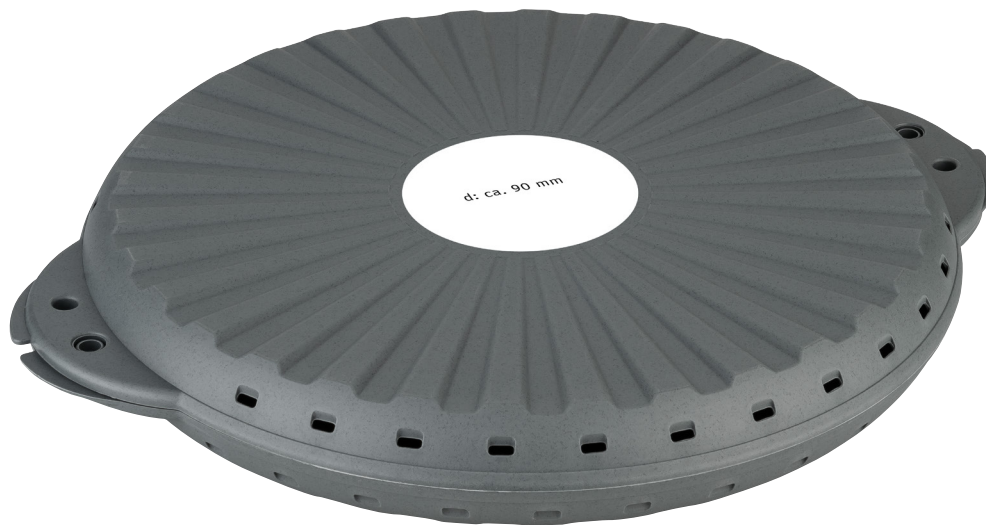

STANDKOPIE

Projekt: MOVE PIZZA 32

Erstellt am:

Bearbeiter:

Standkopie-Nr.:

Farbe | Color: **per Laserung**

Maße | Dimensions: **ca. d: 90 mm**

Druckgröße | Printingsize: **1:1**

Durch Materialeigenschaften und Untergrundfarben des Grundmaterials, kann es in der Wahrnehmung zu Abweichungen des gedruckten Farbtons kommen.

»MOVE PIZZA 32

Design: koziol Werksdesign

Pizzabox 397 mm

Pizza Box 397 mm

Maße: **397x340x51,5 mm**

Dimensions: **15.63x13.39x2.03 in.**

Die ultimative Transportbox für Pizzen - die sich auch perfekt zum Servieren eignet. Boden und Deckel sind identisch und passen auf Umschlag. Beide Teile werden ganz einfach durch die intelligent konstruierten Griffschalen miteinander fixiert. Eine zusätzliche Verriegelung ist nicht notwendig, was ein einfaches Handling garantiert. Die gestufte Struktur der Oberfläche verleiht der Box eine hohe Stabilität, bietet eine sehr gute Fixierung beim Stapeln und verhindert ein Anhaften der Pizza. Die strahlenförmige Anordnung der Stufen zur Mitte hin entspricht der Schnittrichtung und bietet Orientierung beim Zerteilen. Durch die seitlichen Lüftungsöffnungen kann überschüssige Feuchtigkeit entweichen und die Pizza bleibt schön kross. Diese sehr robuste und langlebige Pizzabox ist in zwei Größen erhältlich und eignet sich perfekt für den Einsatz in der Gastronomie bzw. in Pfandsystemen und spart viele hundert Einwegkartons.

The perfect addition to all MOVE BOWLS. The leak-proof mini container is ideal for dressings, sauces, honey or spices. All ingredients can be neatly separated from each other and everything remains appetizing until it's time to eat.