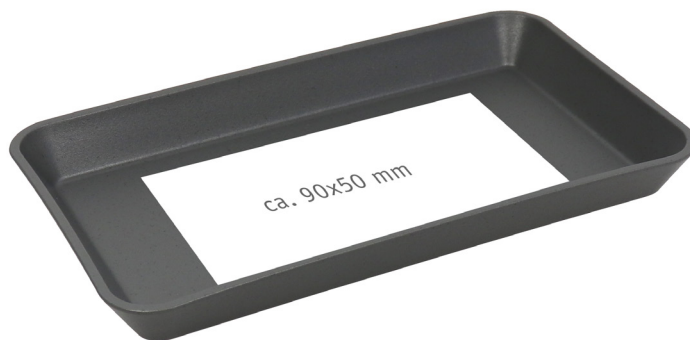

# STANDKOPIE

Projekt: MOVE TRAY 145

Erstellt am:

Bearbeiter:

Standkopie-Nr.:

Farbe | Color: **per Laserung**

Maße | Dimensions:

**ca. 90x50 mm (Bodenfläche innen)**

Druckgröße | Printingsize: **1:1**

Durch Materialeigenschaften und Untergrundfarben des Grundmaterials, kann es in der Wahrnehmung zu Abweichungen des gedruckten Farbtons kommen.

## »MOVE TRAY 145

Design: koziol Werksdesign

**Teller 145x85 mm**

**Plate 145x45 mm**

Maße: **145x85x15 mm**

Dimensions: **5.71x3.35x0.59 in.**

MOVE TRAY 145 mm ist ein universeller Teller für kleine Snacks, Kuchen oder Gebäck. Der kleine rechteckige Teller ist solo ein Star, er lässt sich aber auch mit dem MOVE TRAY 230mm kombinieren und bietet so eine Fülle an weiteren Einsatzmöglichkeiten. Er lässt sich gut reinigen, ist optimal stapelbar und braucht nur sehr wenig Platz.

MOVE TRAY 145mm is a universal plate for small snacks, cakes or pastries. The small rectangular plate is a star solo, but it can also be combined with MOVE TRAY 230mm, offering a wealth of other uses. It is easy to clean, optimally stackable and takes up very little space.