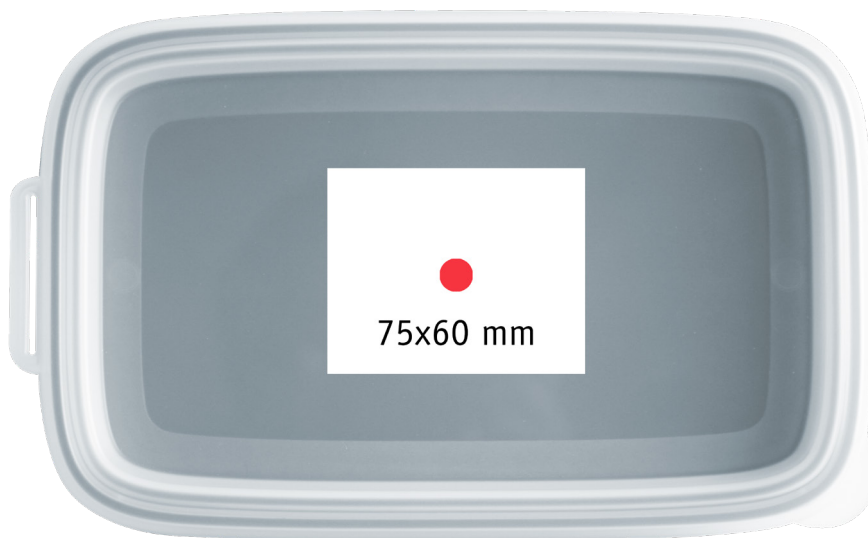

# STANDKOPIE

Projekt: MOVE BOX 1,4

Erstellt am:

Bearbeiter:

Standkopie-Nr.:

Farbe | Color: **4c/2c**

Maße | Dimensions:

ca. 75x60 mm (Deckel) - 4c

**Anspritzpunkt mittig bitte beachten  
(Deckel - mit ca. 10 mm Aussparung im  
Zentrum)**

ca. 75x40 mm (Behälter) - 2c

Druckgröße | Printingsize: **1:1**

Durch Materialeigenschaften und Untergrundfarben des Grundmaterials, kann es in der Wahrnehmung zu Abweichungen des gedruckten Farbtons kommen.

## »MOVE BOX 1,4

Design: koziol Werksdesign

**Box 1,4L mit Deckel**

**Box 1,4L with Lid**

Maße: mm

Dimensions: in.

Die rechteckige Form sieht nicht nur gut aus, sondern erleichtert auch das tägliche Handling, denn sie lässt sich selbst mit nassen Händen gut festhalten. Die robuste Qualität verleiht dem Behälter zusätzliche Standfestigkeit. Die Boxen weisen eine optimale Nestbarkeit auf und sind damit sehr kompakt stapelbar. Die einzelnen Schalen lassen sich dennoch einfach aus dem Stapel nehmen, ohne aneinander zu haften. Der passende Deckel schließt absolut dicht und macht die Box auslaufsicher. Dreht man ihn um, fungiert er als perfekte Abdeckhaube für die Mikrowelle. Der hochgezogene Rand verhindert zuverlässig ein Verrutschen der Boxen beim Transport, gleichzeitig ist er so raffiniert gestaltet, dass das Spülwasser problemlos ablaufen kann. MOVE BOX ist geeignet für Kühlschrank, Gefrierschrank und Mikrowelle.

The rectangular shape not only looks good, but also makes daily handling easier, as it is easy to hold even with wet hands. The robust quality gives the container additional stability. The boxes are neatly and compactly stackable and can be easily removed from the stack. The matching lid allows for airtight closure, making the box leak-proof. Turn it over, and it acts as a perfect cover for the microwave. The raised rim reliably prevents the boxes from slipping during transport, while at the same time it is so cleverly designed that dishwasher can drain off easily.