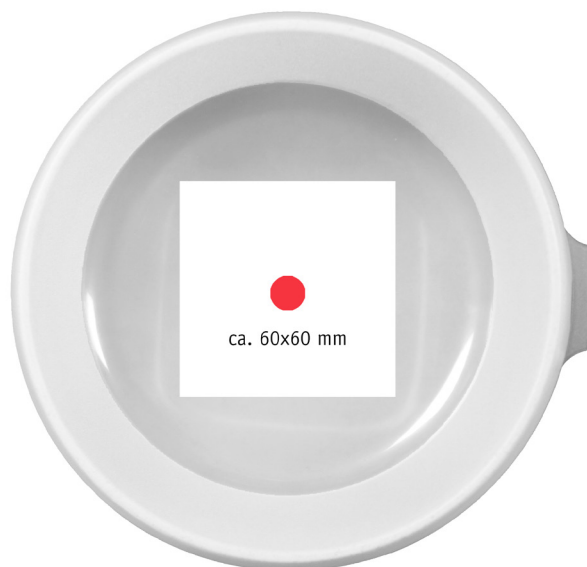

# STANDKOPIE

Projekt: CONNECT BOX 0,7

Erstellt am:

Bearbeiter:

Standkopie-Nr.:

Farbe | Color: **4c/2c**

Maße | Dimensions:

ca. 60x60 mm ((4 Volltonfarben Pant. C/HKS)

**Anspritzpunkt mittig bitte beachten**

**(Deckel -mit ca. 10 mm Aussparung im Zentrum)**

ca. 50x20 mm (Behälter) - 2c

Druckgröße | Printingsize: **1:1**

Durch Materialeigenschaften und Untergrundfarben des Grundmaterials, kann es in der Wahrnehmung zu Abweichungen des gedruckten Farbtons kommen.

## »CONNECT BOX 0,7

Design: koziol werksdesign

**Box mit Deckel 700 ml**

**Box with Lid 700 ml**

Maße: **162x158x65 mm**

Dimensions: 6.38x6.22x2.56 in.

Nimm´mich mit! CONNECT BOX hält Snacks und kleine Mahlzeiten lange frisch und ist einfach ideal für das gesunde Lunch to go. Die kompakte Frischhaltebox hat einen quadratischen Boden, der ihr besondere Standfestigkeit verleiht. Nach oben hin läuft sie kreisrund aus und lässt sich so besonders einfach verschließen. Der Deckel ist luftdicht und auslaufsicher, so bleibt alles lange frisch und knackig und kann problemlos transportiert werden.

Take mie with you! CONNECT BOX keeps snacks and small meals fresh for a long time and is simply ideal for a healthy lunch to go. This compact container has a square base, making it especially stable. The top of the box is surprisingly circular and can be opened and closed very easily. The lid is of course airtight and leak-proof, so everything stays fresh and crisp for a long time and can be transported without hassle.